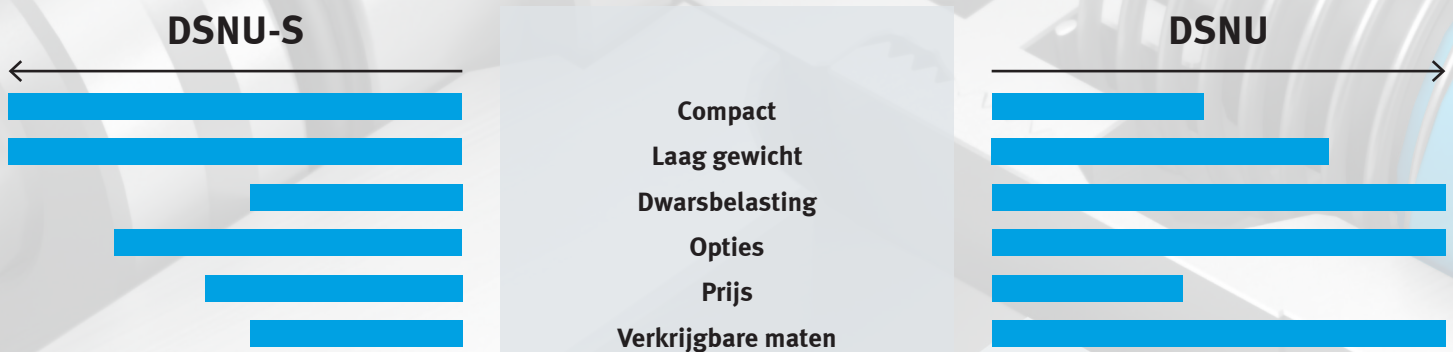

# Keuzehulp

## DSNU-S of DSNU?

**FESTO**

Ronde cilinders zijn bij uitstek geschikt voor kleinere krachten en krappe ruimtes. De ISO-cilinder DSNU kan veelzijdig ingezet worden.

De tegenhanger van deze standaard ISO-cilinder, DSNU-S, is nóg slanker en korter. In dit overzicht de verschillen in één oogopslag.