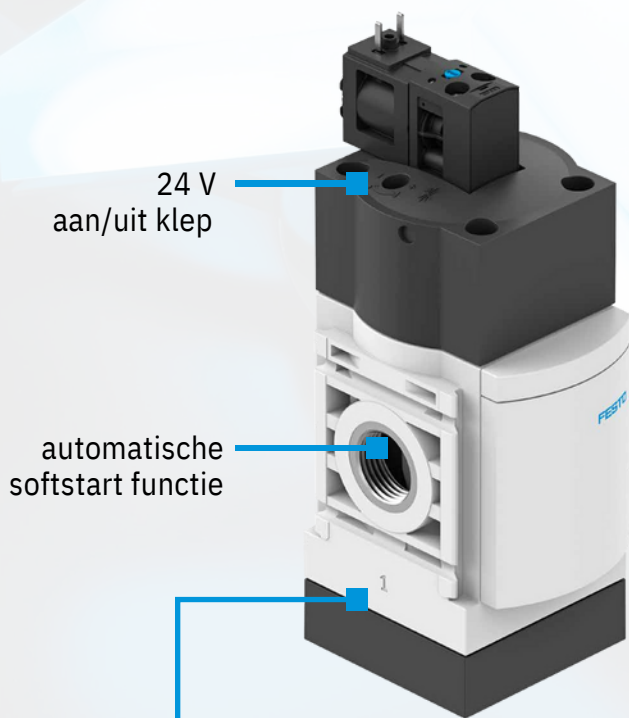

# MS-B

## Eenvoudig krachtig

De MS basis in polymeer behuizing biedt een combinatie van de belangrijkste functies, zoals drukregeling, filtering en handmatig of elektrisch aan/uit, tegen een aantrekkelijke prijs. Bovendien is de bouwvorm volledig compatibel met de de rest van de bekende MS-serie. Zodoende kunt een mix maken van low-cost basis functies en high-end functies waar nodig.

### MS6-EE

 **2 in 1!**  
elektrisch aan/uit  
 soft start functie