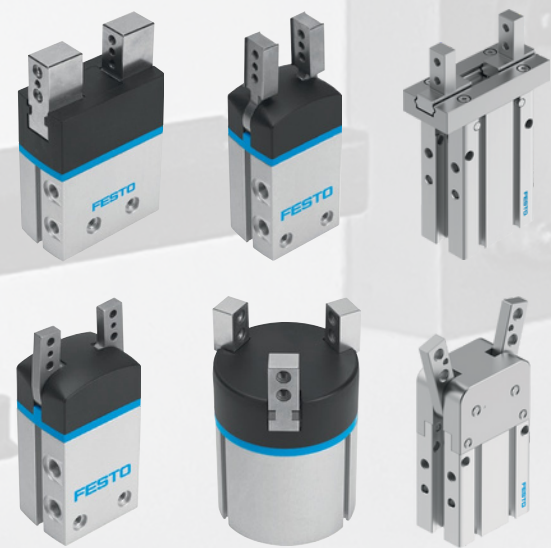

Portfolio overzicht

Gegrepen door maatwerk

Festo biedt een breed scala aan componenten voor het grijpen. Van eenvoudige grijpbewegingen tot componenten waarmee werkstukken kunnen worden gedraaid, ingeschroefd en verplaatst.

Standaard

Precies

Balg

Vacuüm

Elektrisch

Adaptief

Functie combinaties
Grijpvingers

Functie combinaties

Micro

Vacuüm

Robuust

Lange slag

Afgesloten