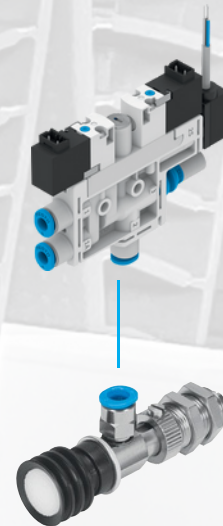

Portfolio overzicht

Gegrepen door maatwerk

Festo biedt een breed scala aan componenten voor het grijpen. Van eenvoudige grijpbewegingen tot componenten waarmee werkstukken kunnen worden gedraaid, ingeschroefd en verplaatst.

Standaard

Precies

Balg

Vacuüm

Elektrisch

Adaptief

Functie combinaties
Grijpvingers

Functie combinaties

Micro

Vacuüm

Robuust

Lange slag

Afgesloten