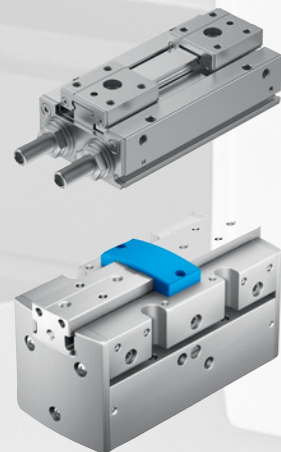

Portfolio overzicht

Gegrepen door maatwerk

Festo biedt een breed scala aan componenten voor het grijpen. Van eenvoudige grijpbewegingen tot componenten waarmee werkstukken kunnen worden gedraaid, ingeschroefd en verplaatst.

Standaard

Precies

Balg

Vacuüm

Elektrisch

Adaptief

Functie combinaties
Grijpvingers

Functie combinaties

Micro

Vacuüm

Robuust

Lange slag

Afgesloten