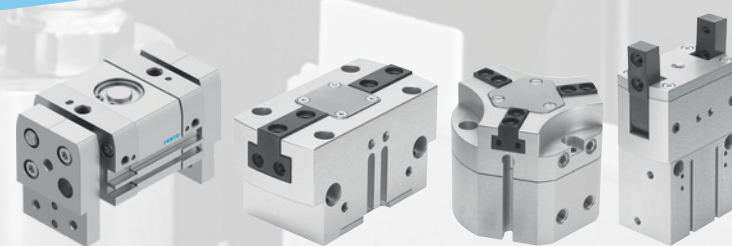

Portfolio overzicht

Gegrepen door maatwerk

Festo biedt een breed scala aan componenten voor het grijpen. Van eenvoudige grijpbewegingen tot componenten waarmee werkstukken kunnen worden gedraaid, ingeschroefd en verplaatst.

Standaard

Precies

Balg

Vacuüm

Elektrisch

Adaptief

Functie combinaties
Grijpvingers

Functie combinaties

Micro

Vacuüm

Robuust

Lange slag

Afgesloten