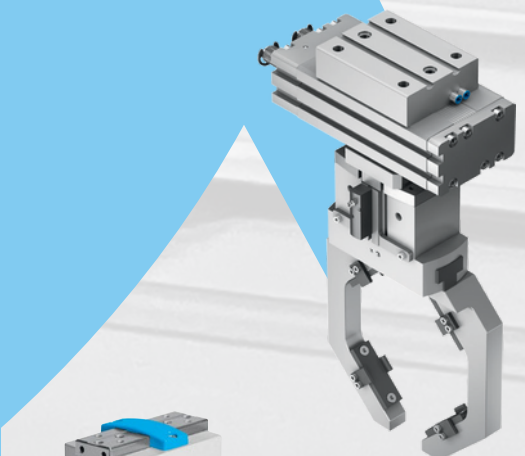

Portfolio overzicht

Gegrepen door maatwerk

Festo biedt een breed scala aan componenten voor het grijpen. Van eenvoudige grijpbewegingen tot componenten waarmee werkstukken kunnen worden gedraaid, ingeschroefd en verplaatst.

Standaard

Precies

Balg

Vacuüm

Elektrisch

Adaptief

Functie combinaties
Grijpvingers

Functie combinaties

Micro

Vacuüm

Robuust

Lange slag

Afgesloten