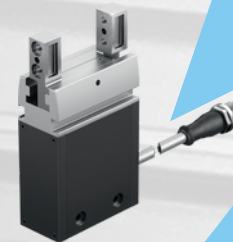

Portfolio overzicht

Gegrepen door maatwerk

Festo biedt een breed scala aan componenten voor het grijpen. Van eenvoudige grijpbewegingen tot componenten waarmee werkstukken kunnen worden gedraaid, ingeschroefd en verplaatst.

Standaard

Precies

Balg

Vacuüm

Elektrisch

Adaptief

Functie combinaties
Grijpvingers

Functie combinaties

Micro

Vacuüm

Robuust

Lange slag

Afgesloten